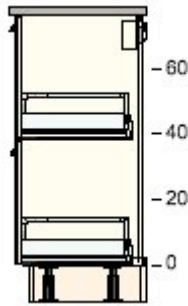

2

50265390 SEKTION base cabinet frame white 30x14 3/4x30 "

\$44 1 \$44

30266550 GRIMSLÖV door off-white 15x30 "

\$48 2 \$96

50265535 UTRUSTA shelf white 30x14 3/4 "

\$10 1 \$10

60204645 UTRUSTA hinge 125 °

\$6 2 \$12

3

50265390 SEKTION base cabinet frame white 30x14 3/4x30 "

\$44 1 \$44

70266529 GRIMSLÖV drawer front off-white 30x15 "

\$35 2 \$70

80265671 MAXIMERA drawer, medium white 30x14 3/4 "

\$45 2 \$90