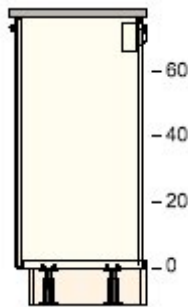

\$6 2 \$12

3

50265390 SEKTION base cabinet frame white 30x14 3/4x30 "

\$44 1 \$44

70266529 GRIMSLÖV drawer front off-white 30x15 "

\$35 2 \$70

80265671 MAXIMERA drawer, medium white 30x14 3/4 "

\$45 2 \$90

4

50265390 SEKTION base cabinet frame white 30x14 3/4x30 "

\$44 1 \$44

30266550 GRIMSLÖV door off-white 15x30 "

\$48 2 \$96

50265535 UTRUSTA shelf white 30x14 3/4 "

\$10 1 \$10

60204645 UTRUSTA hinge 125 °

\$6 2 \$12

60265436 SEKTION high cabinet frame white 18x14 3/4x90 "

\$80 1 \$80

70266548 GRIMSLÖV glass door off-white 18x30 "

\$80 2 \$160

20266536 GRIMSLÖV door off-white 18x30 "

\$60 1 \$60

80265529 UTRUSTA shelf white 18x14 3/4 "