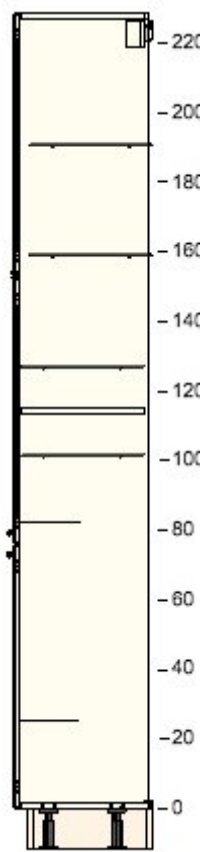

2

50265390 SEKTION base cabinet frame white 30x14 3/4x30 "

\$44 1 \$44

30266550 GRIMSLÖV door off-white 15x30 "

\$48 2 \$96

50265535 UTRUSTA shelf white 30x14 3/4 "

\$10 1 \$10

60204645 UTRUSTA hinge 125 °

\$6 2 \$12

3

50265390 SEKTION base cabinet frame white 30x14 3/4x30 "

\$44 1 \$44

70266529 GRIMSLÖV drawer front off-white 30x15 "

\$35 2 \$70

80265671 MAXIMERA drawer, medium white 30x14 3/4 "

\$45 2 \$90

4

50265390 SEKTION base cabinet frame white 30x14 3/4x30 "

\$44 1 \$44

30266550 GRIMSLÖV door off-white 15x30 "

\$48 2 \$96

50265535 UTRUSTA shelf white 30x14 3/4 "

\$10 1 \$10

60204645 UTRUSTA hinge 125 °

\$6 2 \$12

60265436 SEKTION high cabinet frame white 18x14 3/4x90 "

\$80 1 \$80

70266548 GRIMSLÖV glass door off-white 18x30 "

\$80 2 \$160

20266536 GRIMSLÖV door off-white 18x30 "

\$60 1 \$60

80265529 UTRUSTA shelf white 18x14 3/4 "